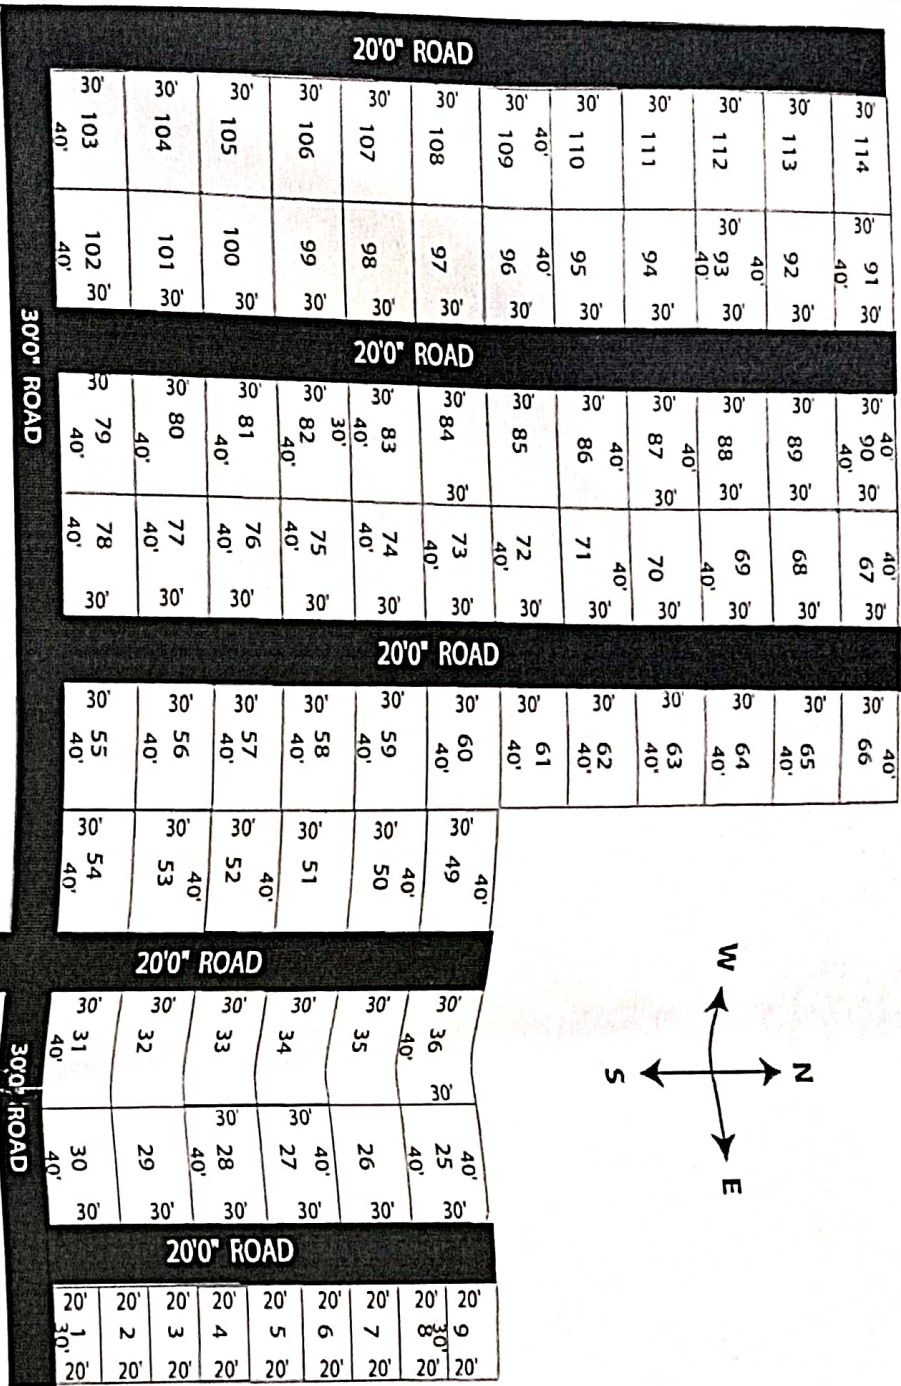

SKY HOME - SRI ALAGAR CITY SIRUPINAYUR

SALAVAKKAM - MAMMANDURU ROAD

S.No	Plot No	Sq.ft
1	1	600
2	2	600
3	3	600
4	4	600
5	5	600
6	6	600
7	7	600
8	8	600
9	9	600
10	25	1200
11	26	1200
12	27	1200
13	28	1200
14	29	1200
15	30	1200
16	31	1200
17	32	1200
18	33	1200
19	34	1200
20	35	1200
21	36	1200
22	49	1200
23	50	1200
24	51	1200
25	52	1200
26	53	1200
27	54	1200
28	55	1200
29	56	1200
30	57	1200
31	58	1200
32	59	1200
33	60	1200
34	61	1200
35	62	1200
36	63	1200
37	64	1200
38	65	1200
39	66	1200
40	67	1200

S.No	Plot No	Sq.ft
41	68	1200
42	69	1200
43	70	1200
44	71	1200
45	72	1200
46	73	1200
47	74	1200
48	75	1200
49	76	1200
50	77	1200
51	78	1200
52	79	1200
53	80	1200
54	81	1200
55	82	1200
56	83	1200
57	84	1200
58	85	1200
59	86	1200
60	87	1200
61	88	1200
62	89	1200
63	90	1200
64	91	1200
65	92	1200
66	93	1200
67	94	1200
68	95	1200
69	96	1200
70	97	1200
71	98	1200
72	99	1200
73	100	1200
74	101	1200
75	102	1200
76	103	1200
77	104	1200
78	105	1200
79	106	1200
80	107	1200
81	108	1200
82	109	1200
83	110	1200
84	111	1200
85	112	1200
86	113	1200
87	114	1200

EMI 50:50 - 0% INTEREST

தேசிய நெடுஞ்சாலைவில் அருந்து 4 கிலோமீட்டர் தொலைவு

Call for booking: